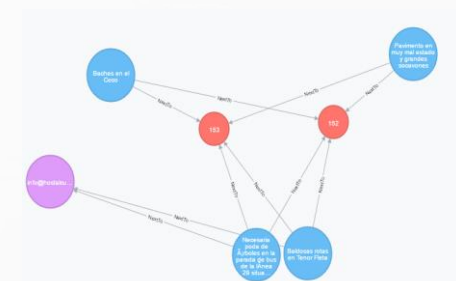

API

API. Prueba de servicios

Datos abiertos de Zaragoza

<http://www.zaragoza.es/docs-api/>

Descripción conjuntos de datos

Nombre de usuario Clave privada

Monumentos	Mostrar/Ocultar	Lista de Operaciones	Expandir Operaciones	En crudo
Quejas y sugerencias	Mostrar/Ocultar	Lista de Operaciones	Expandir Operaciones	En crudo
Callejero	Mostrar/Ocultar	Lista de Operaciones	Expandir Operaciones	En crudo
Puntos wifi	Mostrar/Ocultar	Lista de Operaciones	Expandir Operaciones	En crudo
Tablón municipal	Mostrar/Ocultar	Lista de Operaciones	Expandir Operaciones	En crudo
Organización municipal	Mostrar/Ocultar	Lista de Operaciones	Expandir Operaciones	En crudo
Ejecución presupuesto. Gastos	Mostrar/Ocultar	Lista de Operaciones	Expandir Operaciones	En crudo
Aplicaciones desarrolladas	Mostrar/Ocultar	Lista de Operaciones	Expandir Operaciones	En crudo
Estaciones Bizi Zaragoza	Mostrar/Ocultar	Lista de Operaciones	Expandir Operaciones	En crudo
Restaurantes de la ciudad	Mostrar/Ocultar	Lista de Operaciones	Expandir Operaciones	En crudo
Líneas de transporte urbano	Mostrar/Ocultar	Lista de Operaciones	Expandir Operaciones	En crudo
Información semántica asociada al callejero	Mostrar/Ocultar	Lista de Operaciones	Expandir Operaciones	En crudo

Hackathon Zaragoza marzo 2015

02. Pasos de la solución

Generando la inteligencia

Búsqueda de distintas fuentes de información

Correlación de la información extraída a partir del punto geográfico

01

02

03

04

AdvertsZgz

Type: spout
Entity: unknown
Status: published
Language: Java

Code URL:
<https://gist.github.com/Miguel000/9ccd052d214afb731771>

Description: Get adverts of API Zaragoza

WifiZgz

Type: bolt
Entity: unknown
Status: published
Language: Java

Code URL:
<https://gist.github.com/Miguel000/a7241e46e074a11f84e0>

Description: Get AP Wifi Zaragoza

Creación de módulos para la extracción de la información

Inserción en base de datos orientada a grafos y consumo