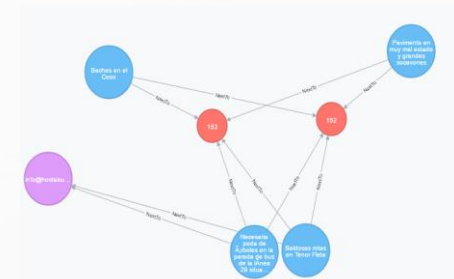

WifiZgz

Type: bolt
Entity: unknown
Status: published
Language: Java
Code URL:
<https://gist.github.com/Miguel000/a7241e46e074a11f84e0>
Description: Get AP Wifi Zaragoza

Creación de módulos para la extracción de la información

Inserción en base de datos orientada a grafos y consumo